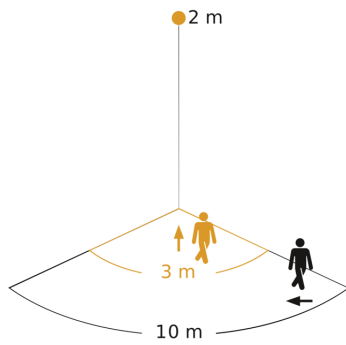

Registratiebereik