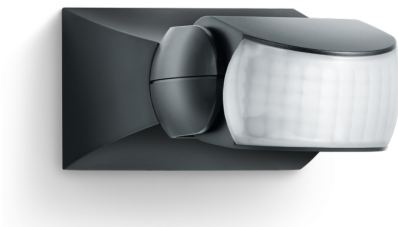

Bewegingsmelder

IS 1

zwart
EAN 4007841 600419
art.nr. 600419

Funcatiebeschrijving

Gerichte registratie en voordelige prijs. Infrarood-bewegingsmelder IS 1, voor buiten en binnen, ideaal voor de gerichte bewaking van kleine oppervlakken, 120° registratiehoek, reikwijdte tot 10 m, tijd- en inschakelniveau instelbaar, sensor horizontaal 30° en verticaal 180° draaibaar voor de exacte aanpassing aan het registratiebereik.

Technische gegevens

| | | | |
|------------------------|--|---|--------------------------------|
| Afmetingen (L x B x H) | 120 x 80 x 50 mm | Led-lampen > 2 W < 8 W | 125 W |
| Fabrieksgarantie | 3 jaar | Led-lampen > 8 W | 250 W |
| Instellingen via | Potentiometers | Capacitieve belasting in μF | 88 μF |
| Met afstandsbediening | Nee | Technologie, sensoren | passief infrarood, Lichtsensor |
| Variant | zwart | Montagehoogte | 1,80 – 3,00 m |
| VPE1, EAN | 4007841600419 | Montagehoogte max. | 3,00 m |
| Uitvoering | Bewegingsmelder | Optimale montagehoogte | 2 m |
| Toepassing, plaats | Binnen, Buiten | Registratiehoek | 120 ° |
| Toepassing, ruimte | Buiten, entree, rondom het huis, terras / balkon, tuin & oprit | Openingshoek | 40 ° |
| kleur | zwart | Onderkruipbescherming | Nee |
| Kleur, RAL | 9005 | verkleining van de registratiehoek per segment mogelijk | Ja |
| Incl. hoekwandhouder | Nee | Elektronische instelling | Nee |
| Montageplaats | wand, plafond | Mechanische instelling | Nee |
| Montage | Op de muur, Wand, Plafond | Reikwijdte radiaal | r = 3 m (9 m ²) |
| Bescherming | IP54 | Reikwijdte tangentiaal | r = 10 m (105 m ²) |
| Beschermingsklasse | II | schakelzones | 260 schakelzones |