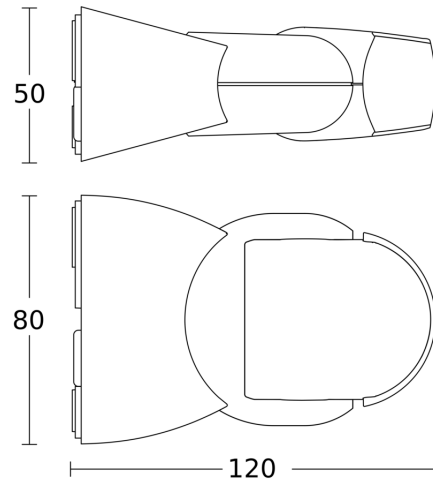

Technische gegevens

Afmetingen (L x B x H)	120 x 80 x 50 mm	Led-lampen > 2 W < 8 W	125 W
Fabrieksgarantie	3 jaar	Led-lampen > 8 W	250 W
Instellingen via	Potentiometers	Capacitieve belasting in μF	88 μF
Met afstandsbediening	Nee	Technologie, sensoren	passief infrarood, Lichtsensor
Variant	zwart	Montagehoogte	1,80 – 3,00 m
VPE1, EAN	4007841600419	Montagehoogte max.	3,00 m
Uitvoering	Bewegingsmelder	Optimale montagehoogte	2 m
Toepassing, plaats	Binnen, Buiten	Registratiehoek	120 °
Toepassing, ruimte	Buiten, entree, rondom het huis, terras / balkon, tuin & oprit	Openingshoek	40 °
kleur	zwart	Onderkruipbescherming	Nee
Kleur, RAL	9005	verkleining van de registratiehoek per segment mogelijk	Ja
Incl. hoekwandhouder	Nee	Elektronische instelling	Nee
Montageplaats	wand, plafond	Mechanische instelling	Nee
Montage	Op de muur, Wand, Plafond	Reikwijdte radiaal	r = 3 m (9 m ²)
Bescherming	IP54	Reikwijdte tangentiaal	r = 10 m (105 m ²)
Beschermingsklasse	II	schakelzones	260 schakelzones

<https://www.steinell.de>

Technische wijzigingen voorbehouden

05.2025 Pagina 1 van 3

IS 1

zwart
EAN 4007841 600419
art.nr. 600419

Technische gegevens

Omgevingstemperatuur	van -20 tot 50 °C
Materiaal	kunststof
Stroomtoevoer	230 – 240 V / 50 Hz
Schakeluitgang 1, ohms	500 W
TL-lampen elekt. voorschakelapp.	250 W
TL-lampen, ongecompenseerd	500 VA
TL-lampen, seriegecompenseerd	500 VA
TL-lampen parallel gecompenseerd	500 VA
Schakeluitgang 1, laag voltage halogeenlampen	500 VA
Led-lampen < 2 W	100 W

Schemerinstelling	2 – 2000 lx
Tijdstelling	8 s – 35 Min.
basislichtfunctie	Nee
Hoofdlicht instelbaar	Nee
Schemerinstelling Teach	Nee
Regeling constant licht	Nee
Koppeling	Ja
Soort koppeling	Master/master
Koppeling via	Kabel
Product categorie	Bewegingsmelder

Registratiebereik

Mogelijke montagehoogte: 1,80 m – 3,00 m
Oranje: radiaal
Zwart: tangentiaal

Maten

Lamp zonder aanwezige nuldraad

Lamp met aanwezige nuldraad

Aansluiting met serieschakelaar voor handschakeling en automatische werking