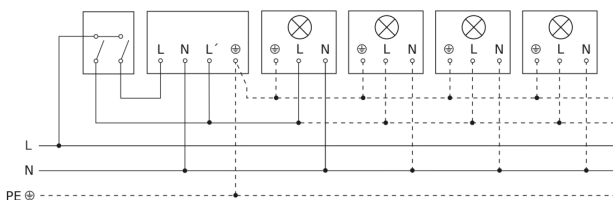

Schemerinstelling	2 – 2000 lx
Tijdstelling	8 s – 35 Min.
basislichtfunctie	Nee
Hoofdlicht instelbaar	Nee
Schemerinstelling Teach	Nee
Regeling constant licht	Nee
Koppeling	Ja
Soort koppeling	Master/master
Koppeling via	Kabel
Product categorie	Bewegingsmelder

Registratiebereik

Mogelijke montagehoogte: 1,80 m – 3,00 m
Oranje: radiaal
Zwart: tangentiaal

Maten

Lamp zonder aanwezige nuldraad

Lamp met aanwezige nuldraad

Aansluiting met serieschakelaar voor handschakeling en automatische werking

Schakelschema Aansluiting via een wisselschakelaar voor continu en automatisch bedrijf