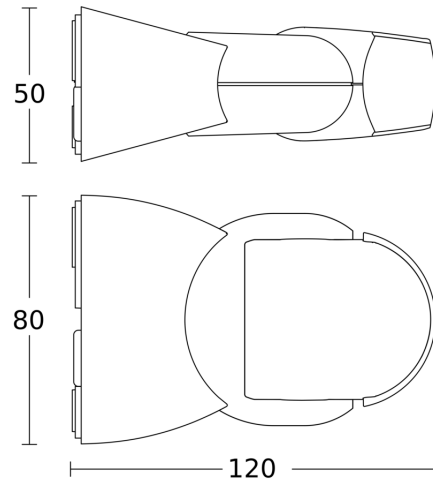

Technische gegevens

| | | | |
|------------------------|--|---|--------------------------------|
| Afmetingen (L x B x H) | 120 x 80 x 50 mm | Led-lampen > 2 W < 8 W | 125 W |
| Fabrieksgarantie | 3 jaar | Led-lampen > 8 W | 250 W |
| Instellingen via | Potentiometers | Capacitieve belasting in μF | 88 μF |
| Met afstandsbediening | Nee | Technologie, sensoren | passief infrarood, Lichtsensor |
| Variant | zwart | Montagehoogte | 1,80 – 3,00 m |
| VPE1, EAN | 4007841600419 | Montagehoogte max. | 3,00 m |
| Uitvoering | Bewegingsmelder | Optimale montagehoogte | 2 m |
| Toepassing, plaats | Binnen, Buiten | Registratiehoek | 120 ° |
| Toepassing, ruimte | Buiten, entree, rondom het huis, terras / balkon, tuin & oprit | Openingshoek | 40 ° |
| kleur | zwart | Onderkruipbescherming | Nee |
| Kleur, RAL | 9005 | verkleining van de registratiehoek per segment mogelijk | Ja |
| Incl. hoekwandhouder | Nee | Elektronische instelling | Nee |
| Montageplaats | wand, plafond | Mechanische instelling | Nee |
| Montage | Op de muur, Wand, Plafond | Reikwijdte radiaal | r = 3 m (9 m ²) |
| Bescherming | IP54 | Reikwijdte tangentiaal | r = 10 m (105 m ²) |
| Beschermingsklasse | II | schakelzones | 260 schakelzones |

IS 1

zwart
EAN 4007841 600419
art.nr. 600419

Technische gegevens

| | |
|---|---------------------|
| Omgevingstemperatuur | van -20 tot 50 °C |
| Materiaal | kunststof |
| Stroomtoevoer | 230 – 240 V / 50 Hz |
| Schakeluitgang 1, ohms | 500 W |
| TL-lampen elekt. voorschakelapp. | 250 W |
| TL-lampen, ongecompenseerd | 500 VA |
| TL-lampen, seriegecompenseerd | 500 VA |
| TL-lampen parallel gecompenseerd | 500 VA |
| Schakeluitgang 1, laag voltage halogeenlampen | 500 VA |
| Led-lampen < 2 W | 100 W |

Registratiebereik

Mogelijke montagehoogte: 1,80 m – 3,00 m
Oranje: radiaal
Zwart: tangentiaal

Maten

Lamp zonder aanwezige nuldraad

Lamp met aanwezige nuldraad

Aansluiting met serieschakelaar voor handschakeling en automatische werking