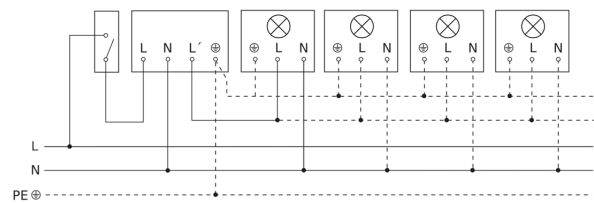

| | |
|-------------------------|-----------------|
| Schemerinstelling | 2 – 2000 lx |
| Tijdinstelling | 8 s – 35 Min. |
| basislichtfunctie | Nee |
| Hoofdlicht instelbaar | Nee |
| Schemerinstelling Teach | Nee |
| Regeling constant licht | Nee |
| Koppeling | Ja |
| Soort koppeling | Master/master |
| Koppeling via | Kabel |
| Product categorie | Bewegingsmelder |

Registratiebereik

Mogelijke montagehoogte: 1,80 m – 3,00 m
Oranje: radiaal
Zwart: tangentiaal

Maten

Lamp zonder aanwezige nuldraad

Lamp met aanwezige nuldraad

Aansluiting met serieschakelaar voor handschakeling en automatische werking

Schakelschema Aansluiting via een wisselschakelaar voor continu en automatisch bedrijf