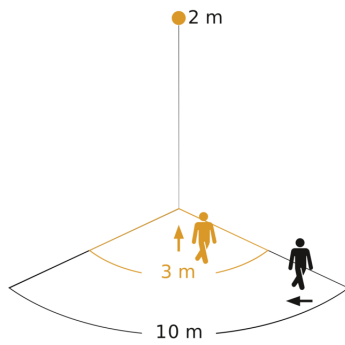

Registratiebereik