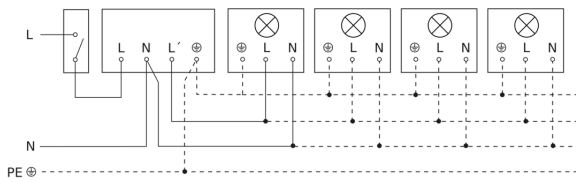

| | |
|-------------------------|-----------------|
| Schemerinstelling | 2 – 2000 lx |
| Tijdinstelling | 8 s – 35 Min. |
| basislichtfunctie | Nee |
| Hoofdlicht instelbaar | Nee |
| Schemerinstelling Teach | Nee |
| Regeling constant licht | Nee |
| Koppeling | Ja |
| Soort koppeling | Master/master |
| Koppeling via | Kabel |
| Product categorie | Bewegingsmelder |

Registratiebereik

Mogelijke montagehoogte: 1,80 m – 3,00 m
Oranje: radiaal
Zwart: tangentiaal

Maten

Lamp zonder aanwezige nuldraad

Lamp met aanwezige nuldraad

Aansluiting met serieschakelaar voor handschakeling en automatische werking

Schakelschema Aansluiting via een wisselschakelaar voor continu en automatisch bedrijf